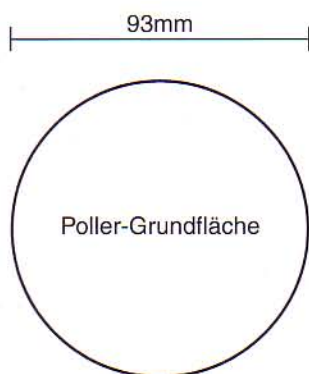

Excellent-Poller »RONDO«

Aus korrosionsfestem
Aluminium-Sandguss
2-Schicht-Lackierung
Standard: Anthrazit-grau

Höhe: 845 mm
Gewicht: ca. 5,0 kg

Weitere Ausführungsdetails
siehe
Technische Beschreibung
TB01

W = Stadtgeschichtliches
Emblem eines Kunden

Alart

Alart®
kreativ in Guss

Hartmut Lange
Mergentheimer Str. 5
74653 Künzelsau
Tel.: 079 40/54 50 63
Fax: 079 40/5 71 91